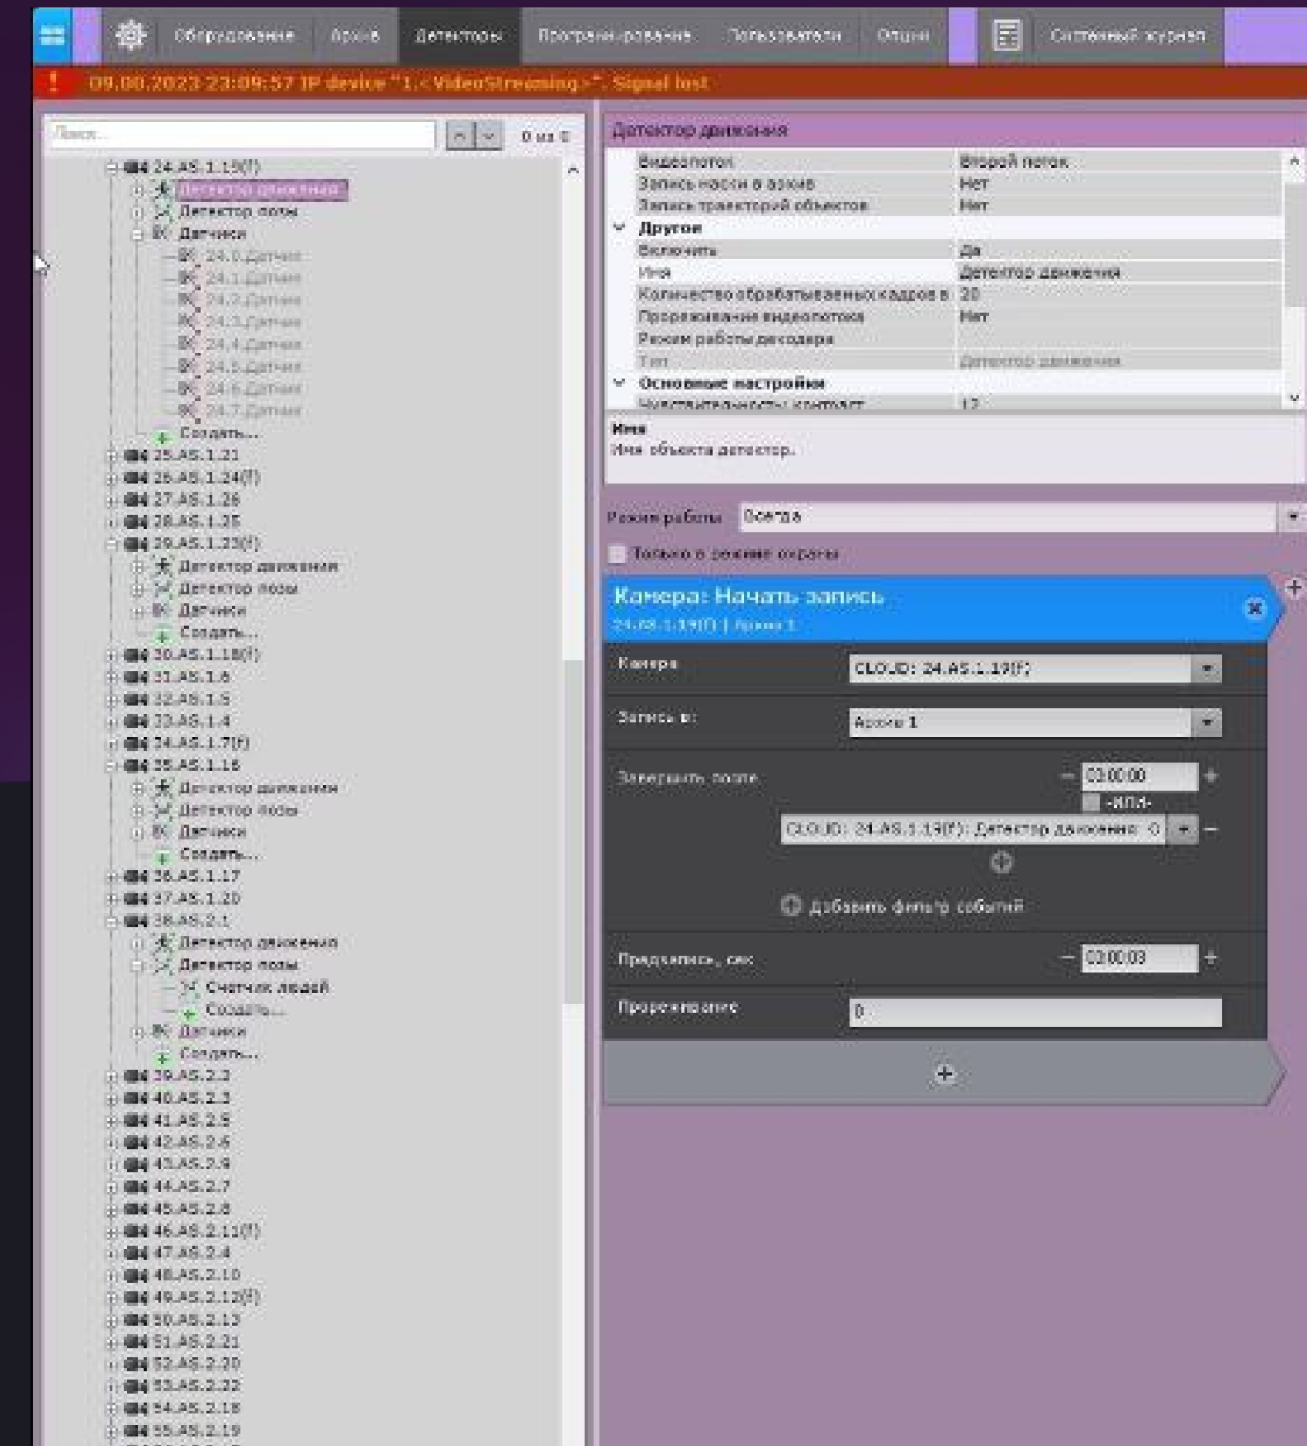

ComBox MV

Система видеонаблюдения и объектной видеоаналитики, которая объединяет инновационные технологии и опыт внедрения. Сбалансированный продукт, удовлетворяющий требованиям проектов любого масштаба и сложности.

- Работает на персональных компьютерах и серверах.
- Любой масштаб: количество камер, серверов и клиентов не ограничено.
- Полная функциональность доступна, даже если в системе всего одна камера.