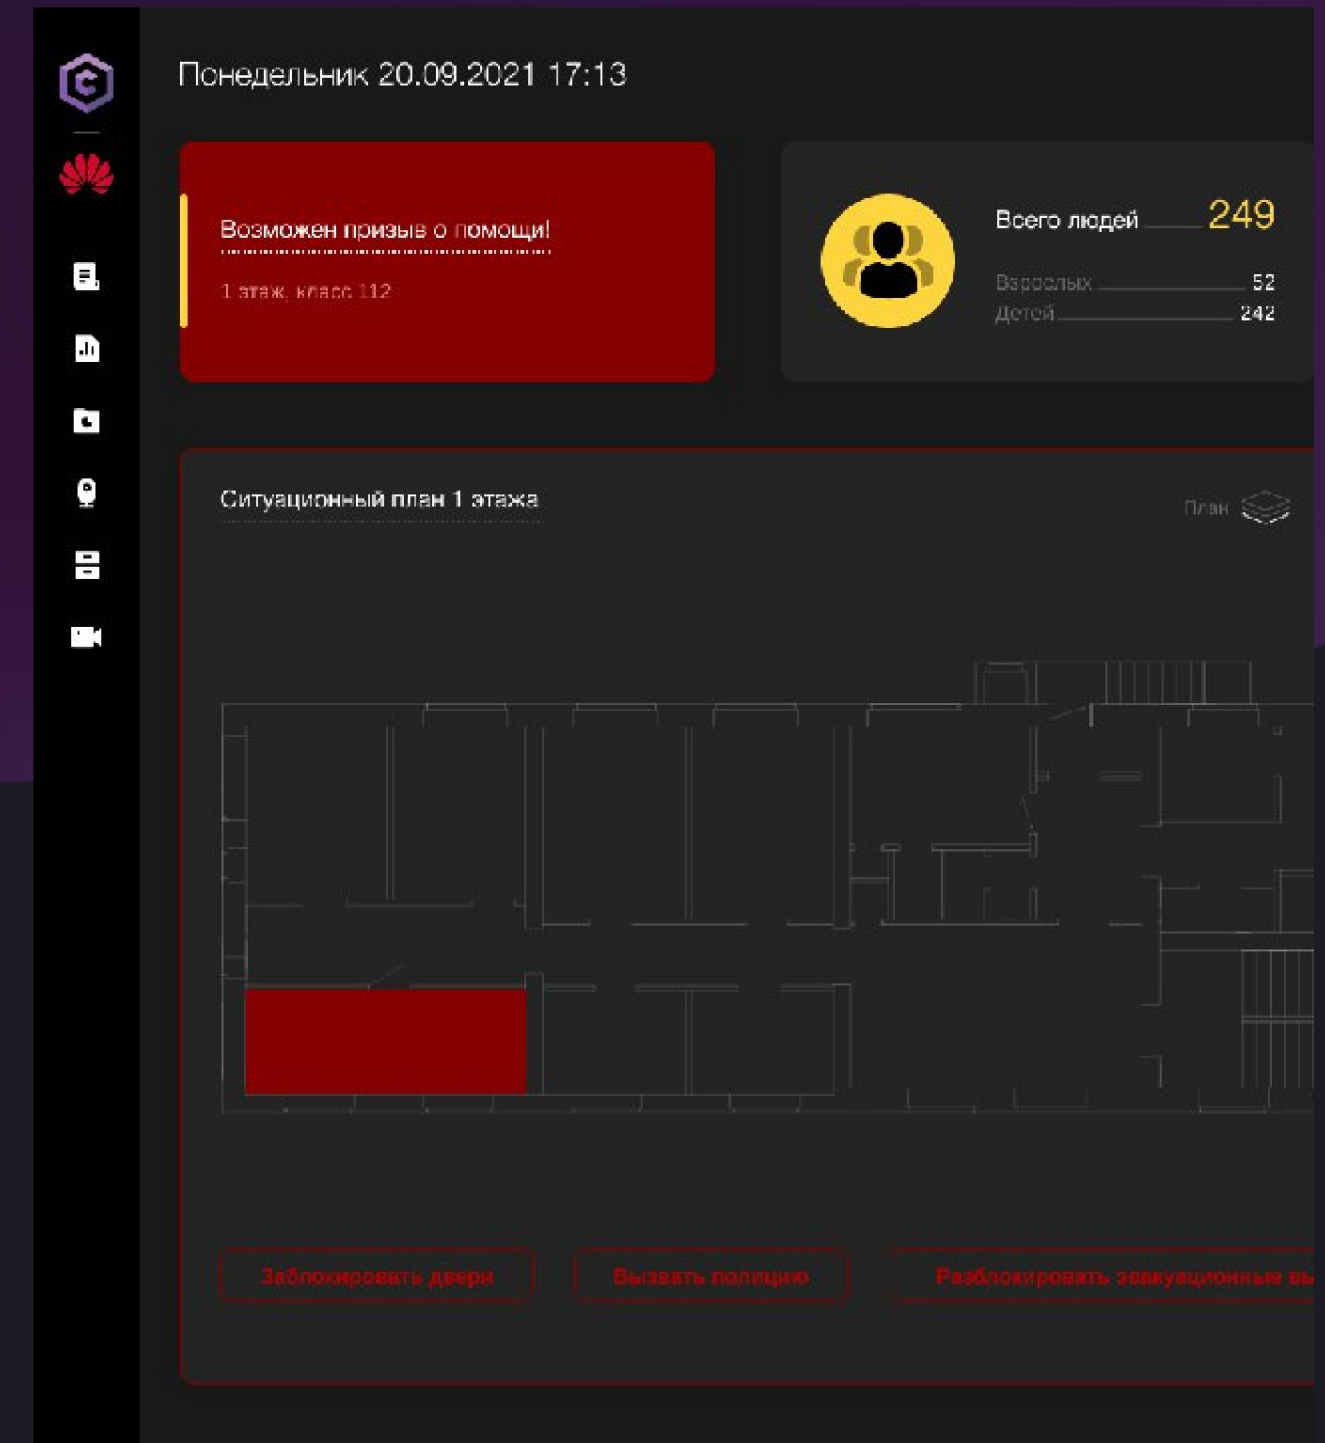

АРМ охранника

Автоматизированное рабочее место охранника, где собираются все данные из подсистем СКУД и СОТ. Единое информационное пространство в форме тонкого клиента, доступного из любого браузера, включая мобильные устройства.

- Отображение тревог из СОТ
- Поддержка СКУД Perco, Sigur
- Передача тревожных событий в СКУД
- Централизованное управление контроллерами СКУД
- Отображение данных по всем точкам контроля СОТ/СКУД